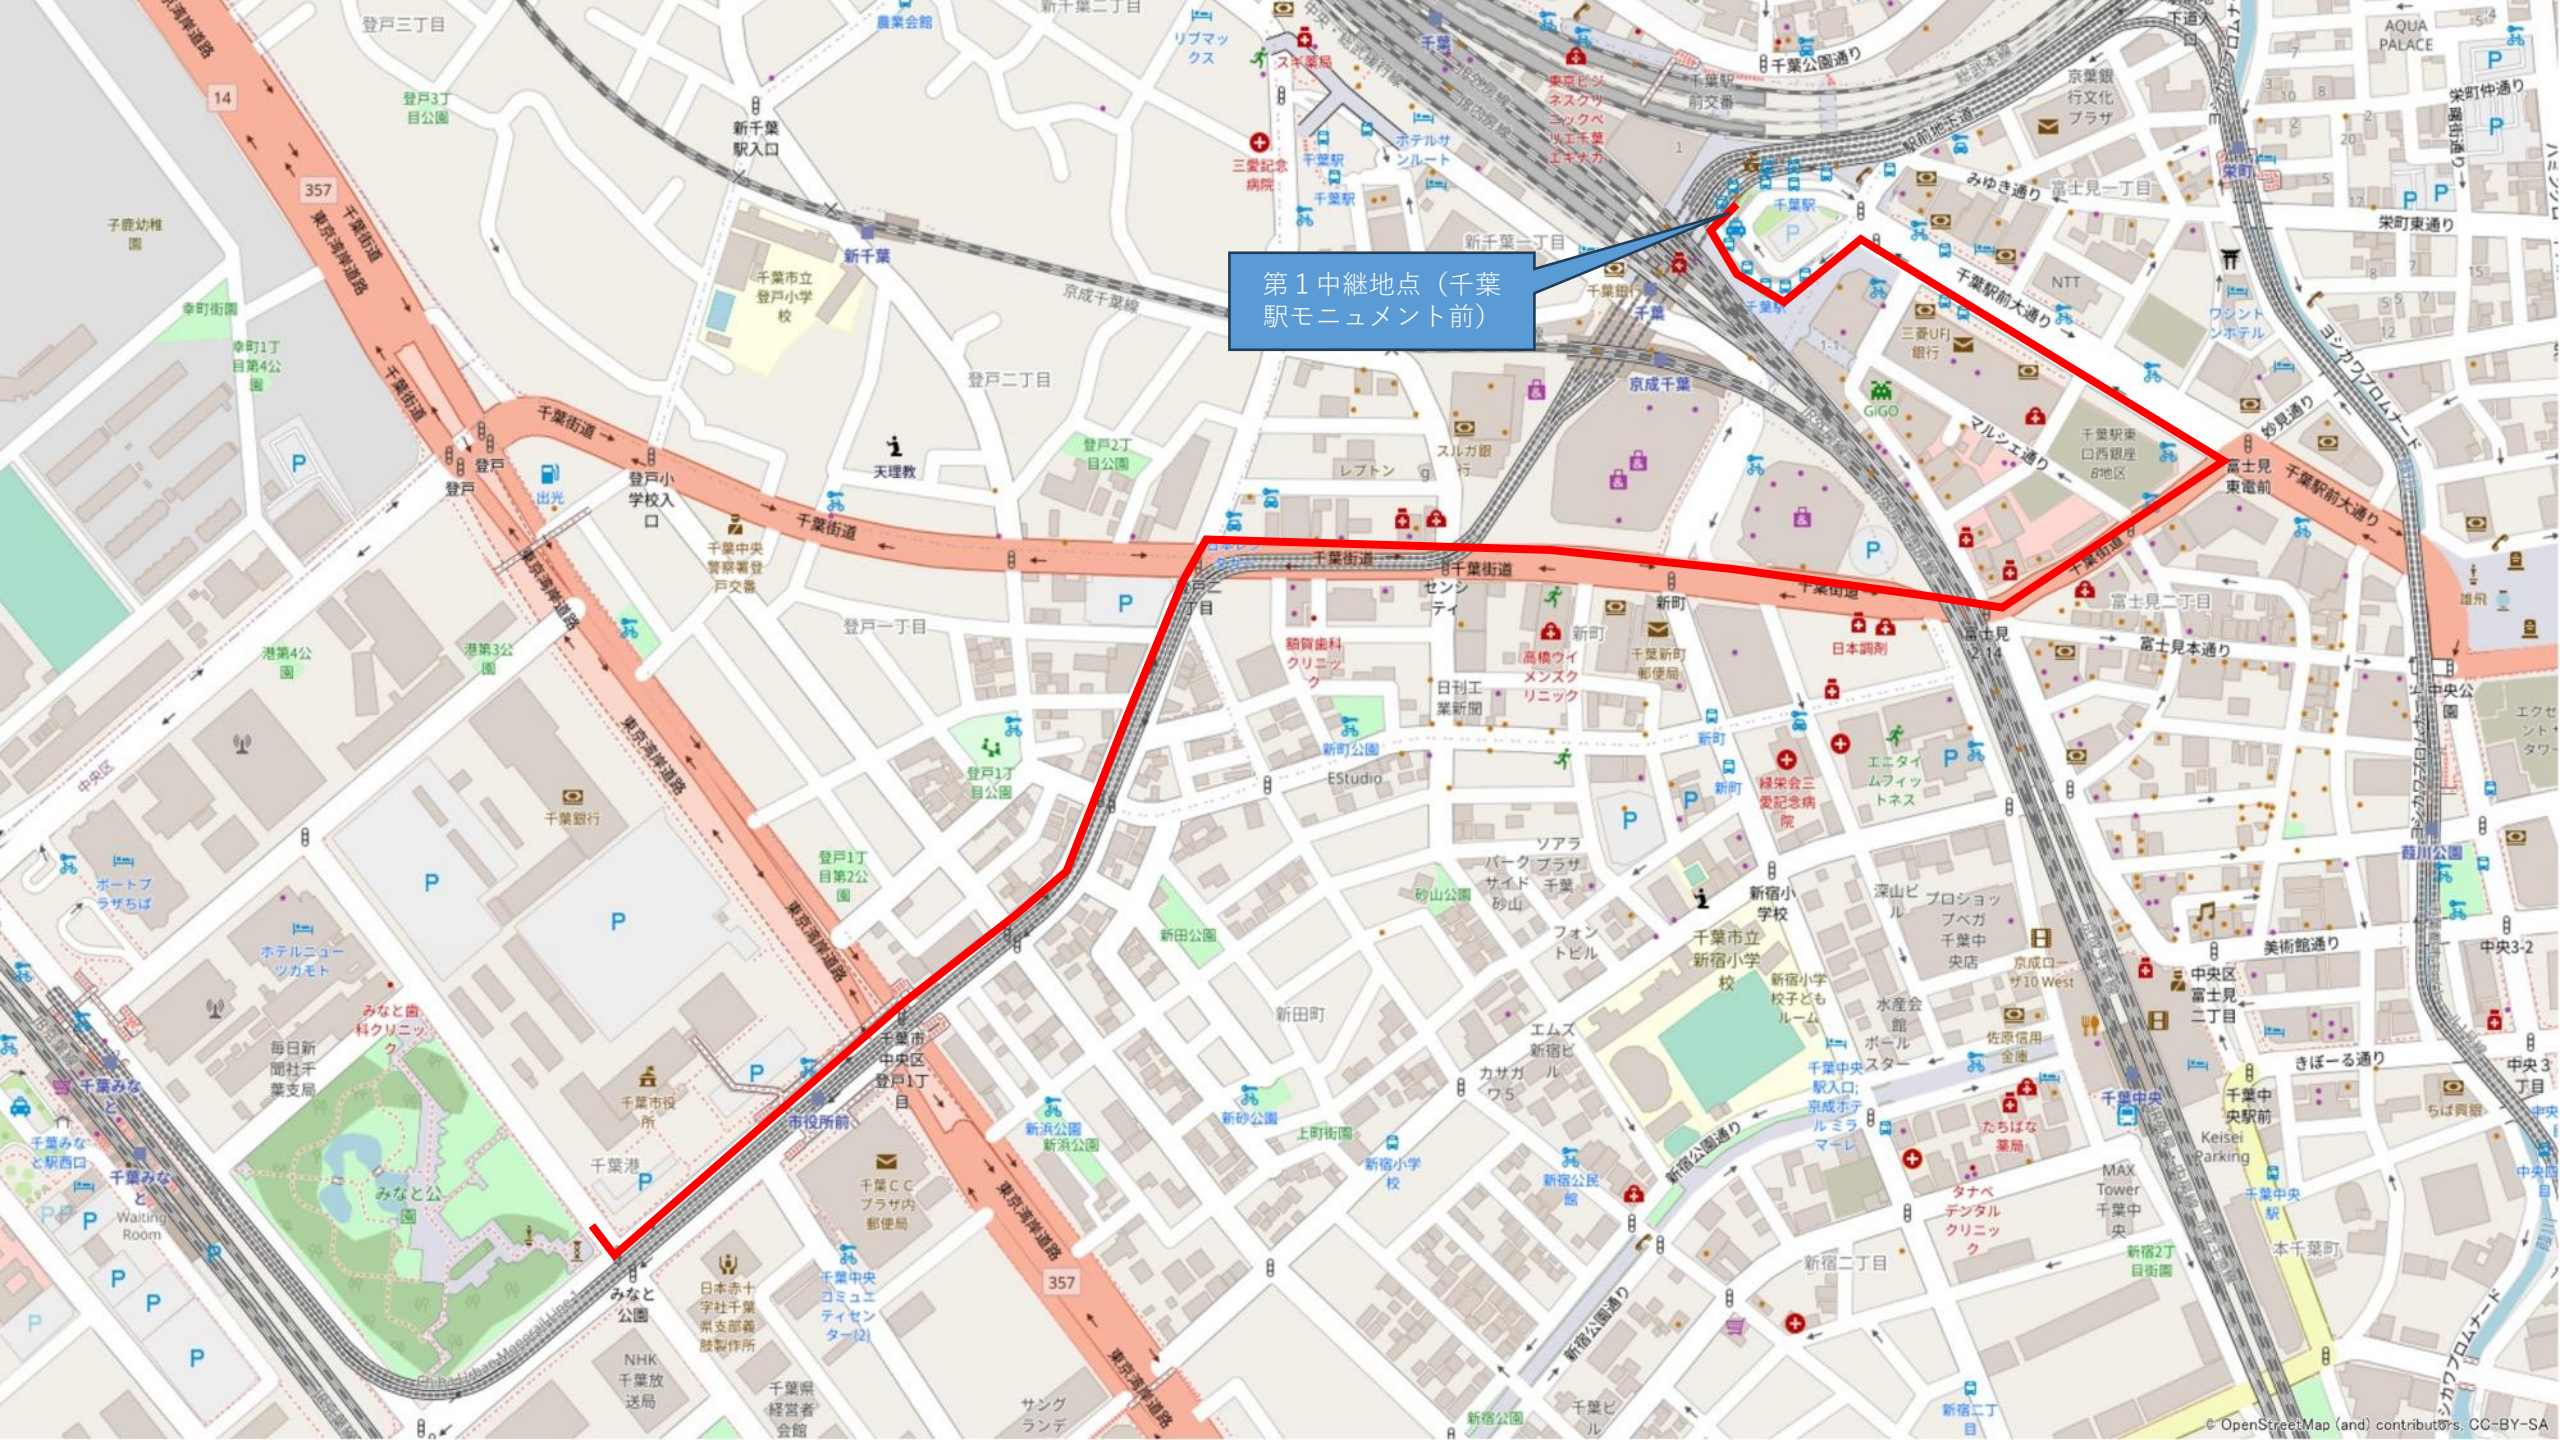

第1中継地点 (千葉
駅モニュメント前)

第4中継地点 (千葉
みなと駅前)

スタート・
ゴール

第2中継地点 (き
ぼーる前)

第3中継地点 (ポ
ートアリーナ前)

第1 中継地点 (千葉
駅モニュメント前)

第2中継地点 (きばー前)

第3 中継地点 (ポートアリーナ前)

第3中継地点 (ポ
トアリーナ前)

スタート・ゴール

みなと公園

千葉市役所

JR千葉みなと駅南口

千葉みなと

Waiting Room

NAVI Park