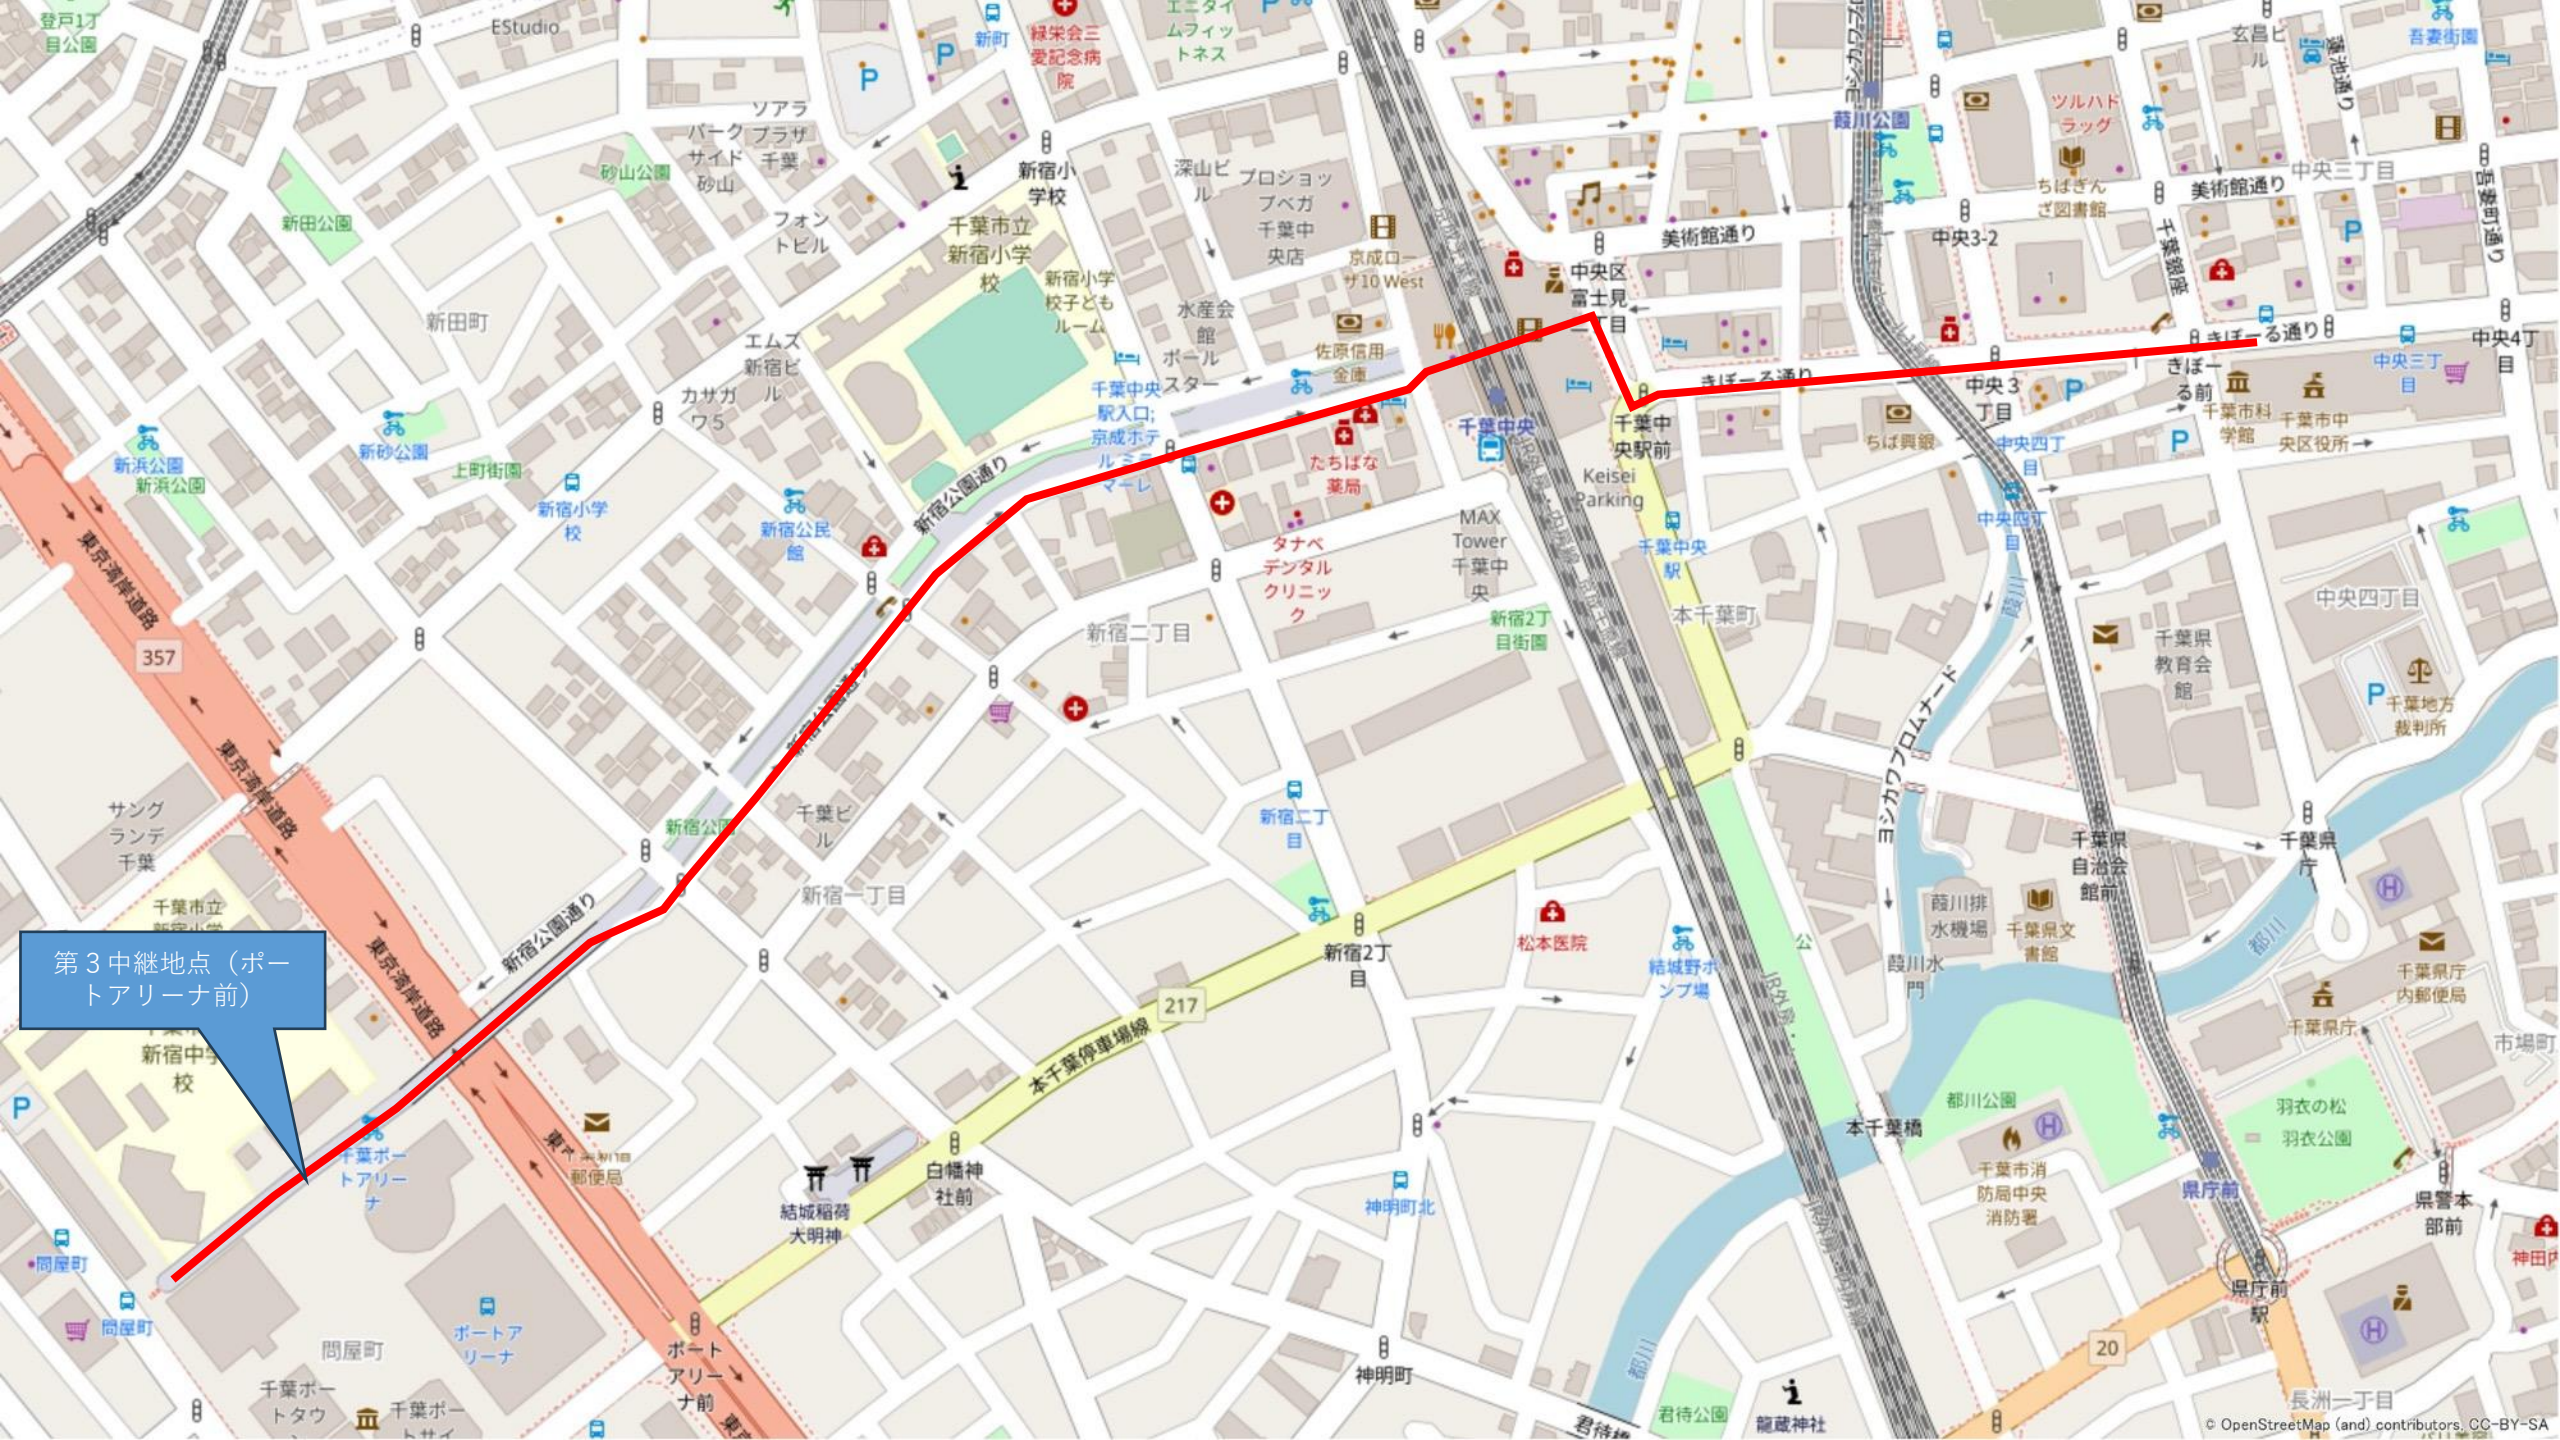

第1中継地点 (千葉
駅モニュメント前)

第4中継地点 (千葉
みなと駅前)

スタート・
ゴール

第2中継地点 (き
ぼーる前)

第3中継地点 (ポ
ートアリーナ前)

第1 中継地点 (千葉
駅モニュメント前)

第2中継地点 (きばー前)

第3 中継地点 (ポートアリーナ前)

第3中継地点 (ポ
トアリーナ前)

スタート・ゴール

みなと公園

千葉市役所

JR千葉みなと駅南口

千葉みなと

Waiting Room

NAVI Park