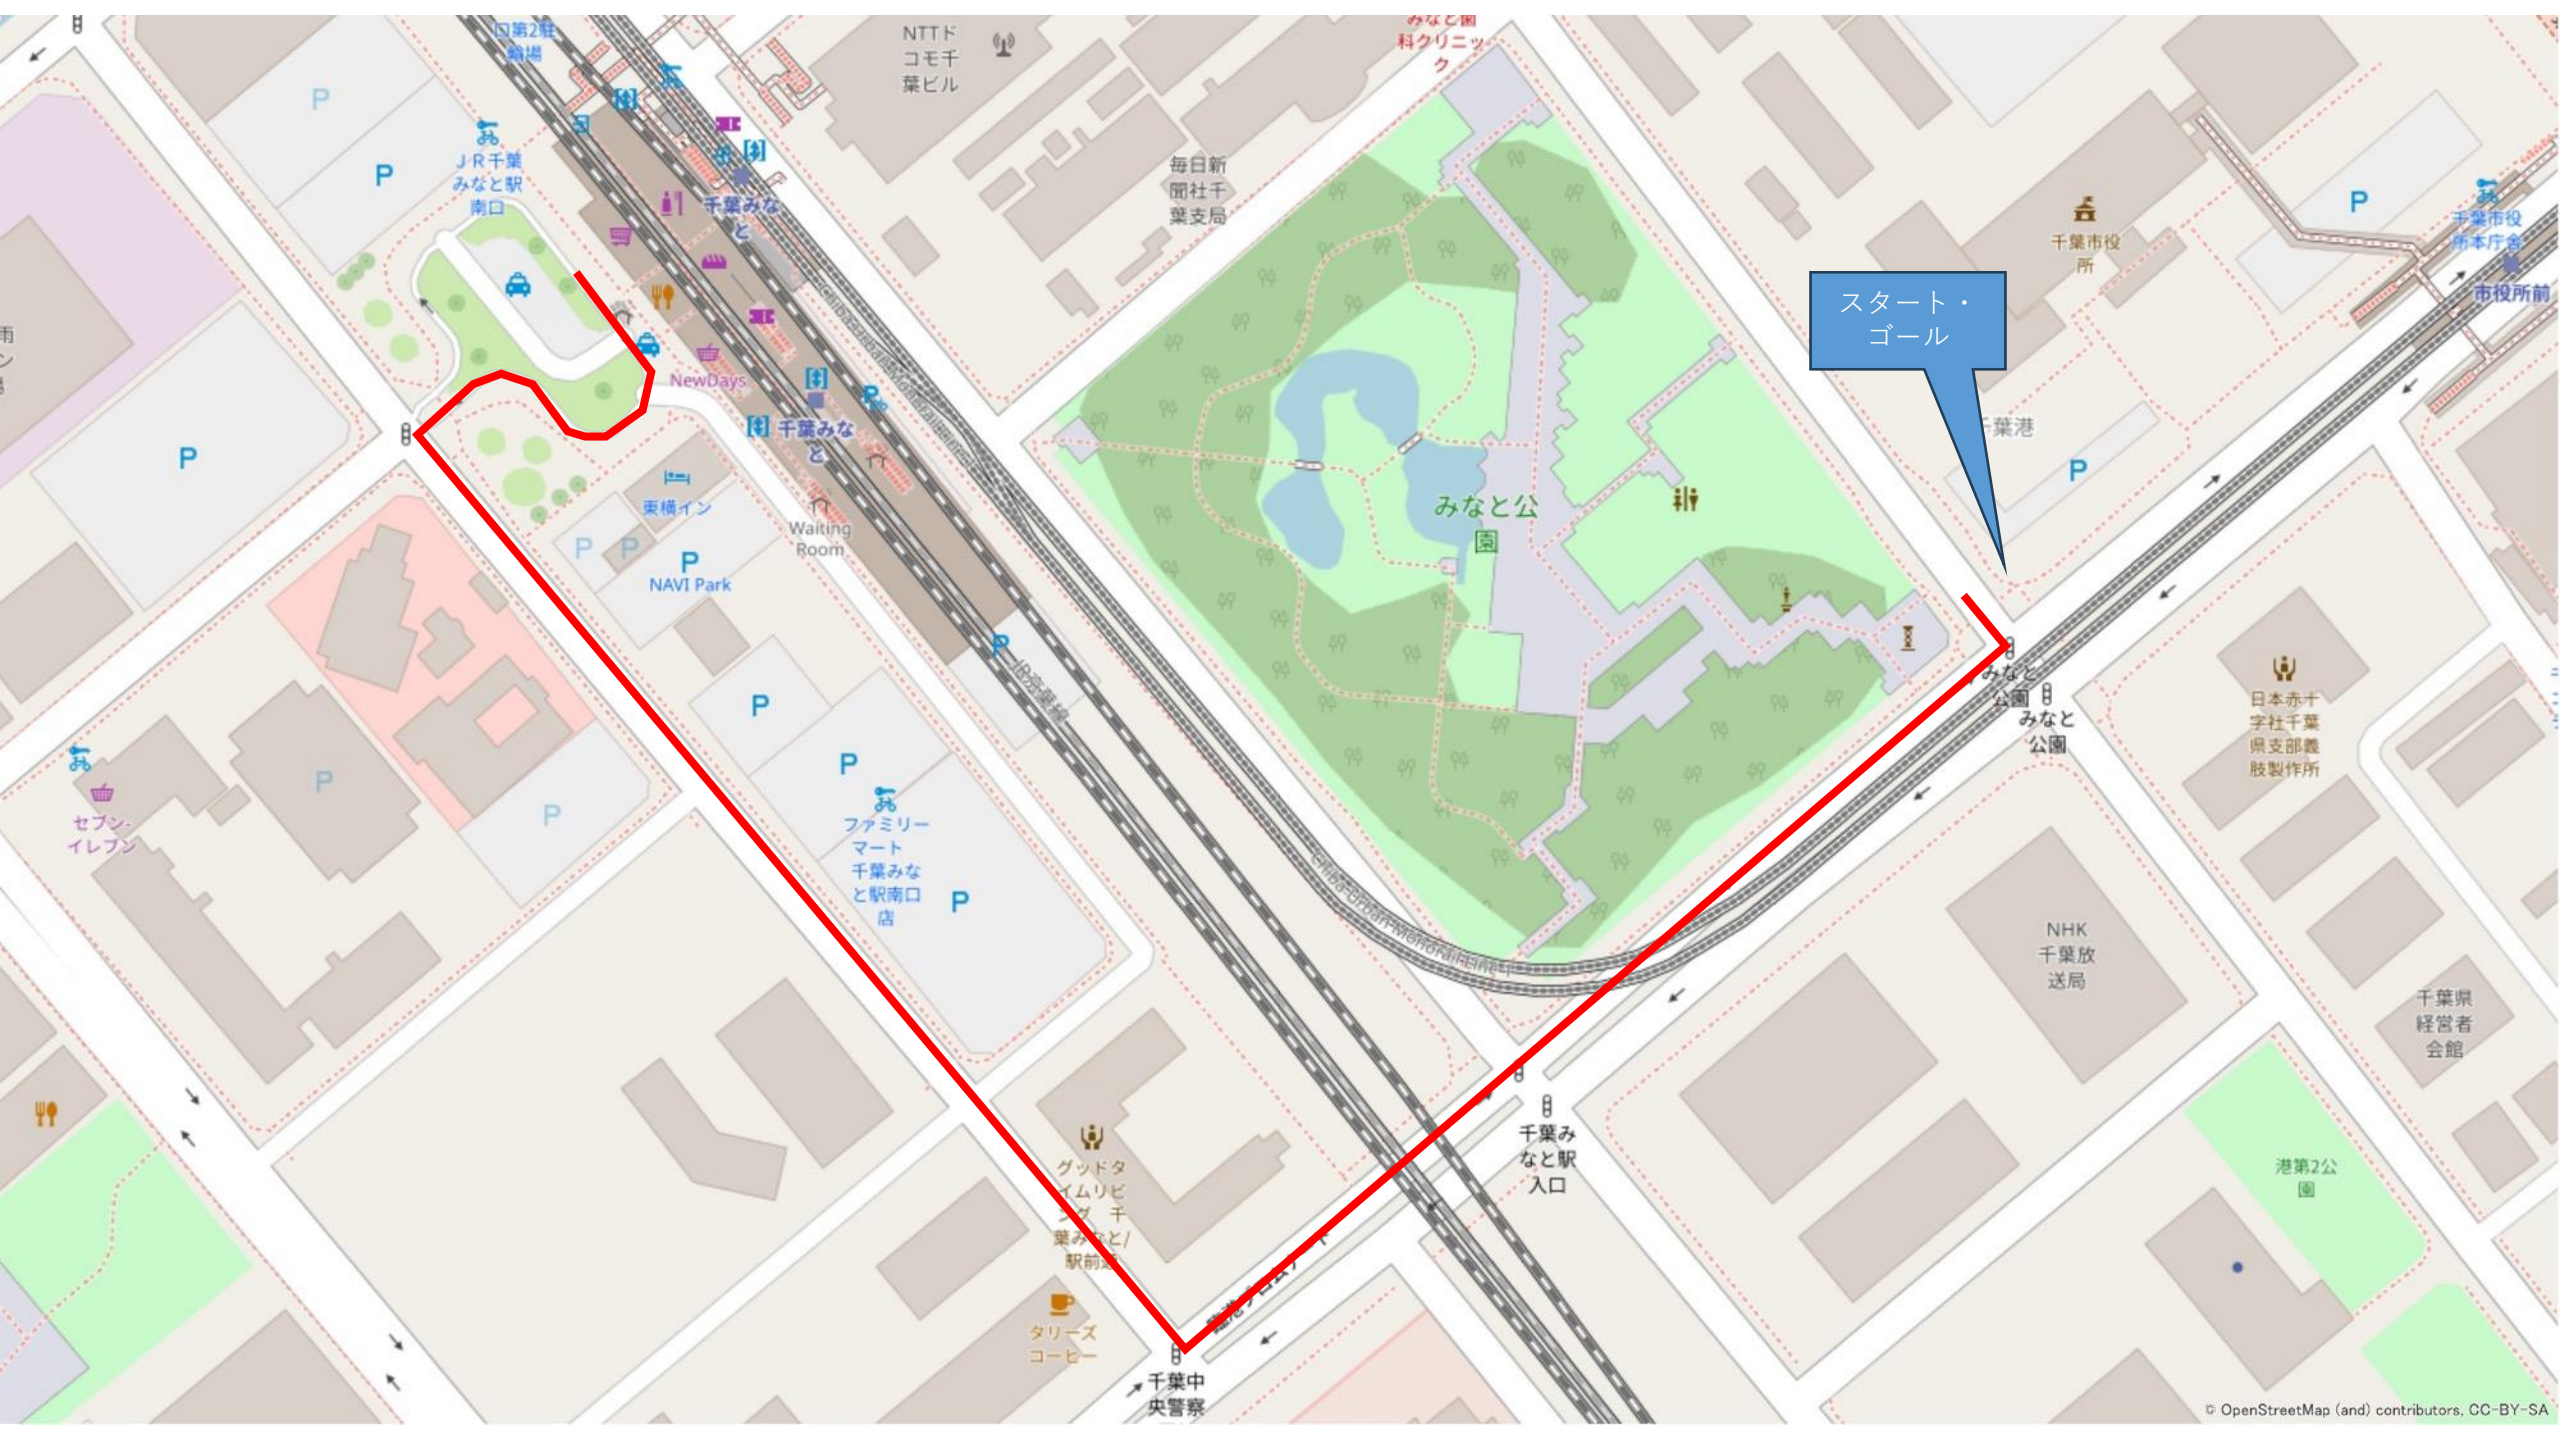

第1中継地点 (千葉
駅モニュメント前)

第4中継地点 (千葉
みなと駅前)

スタート・
ゴール

第2中継地点 (き
ぼーる前)

第3中継地点 (ポ
ートアリーナ前)

第1 中継地点 (千葉
駅モニュメント前)

第2中継地点 (きばー前)

第3 中継地点 (ポートアリーナ前)

第3中継地点 (ポ
トアリーナ前)

スタート・ゴール

みなと公園

千葉市役所

JR千葉みなと駅南口

千葉みなと

Waiting Room

NAVI Park