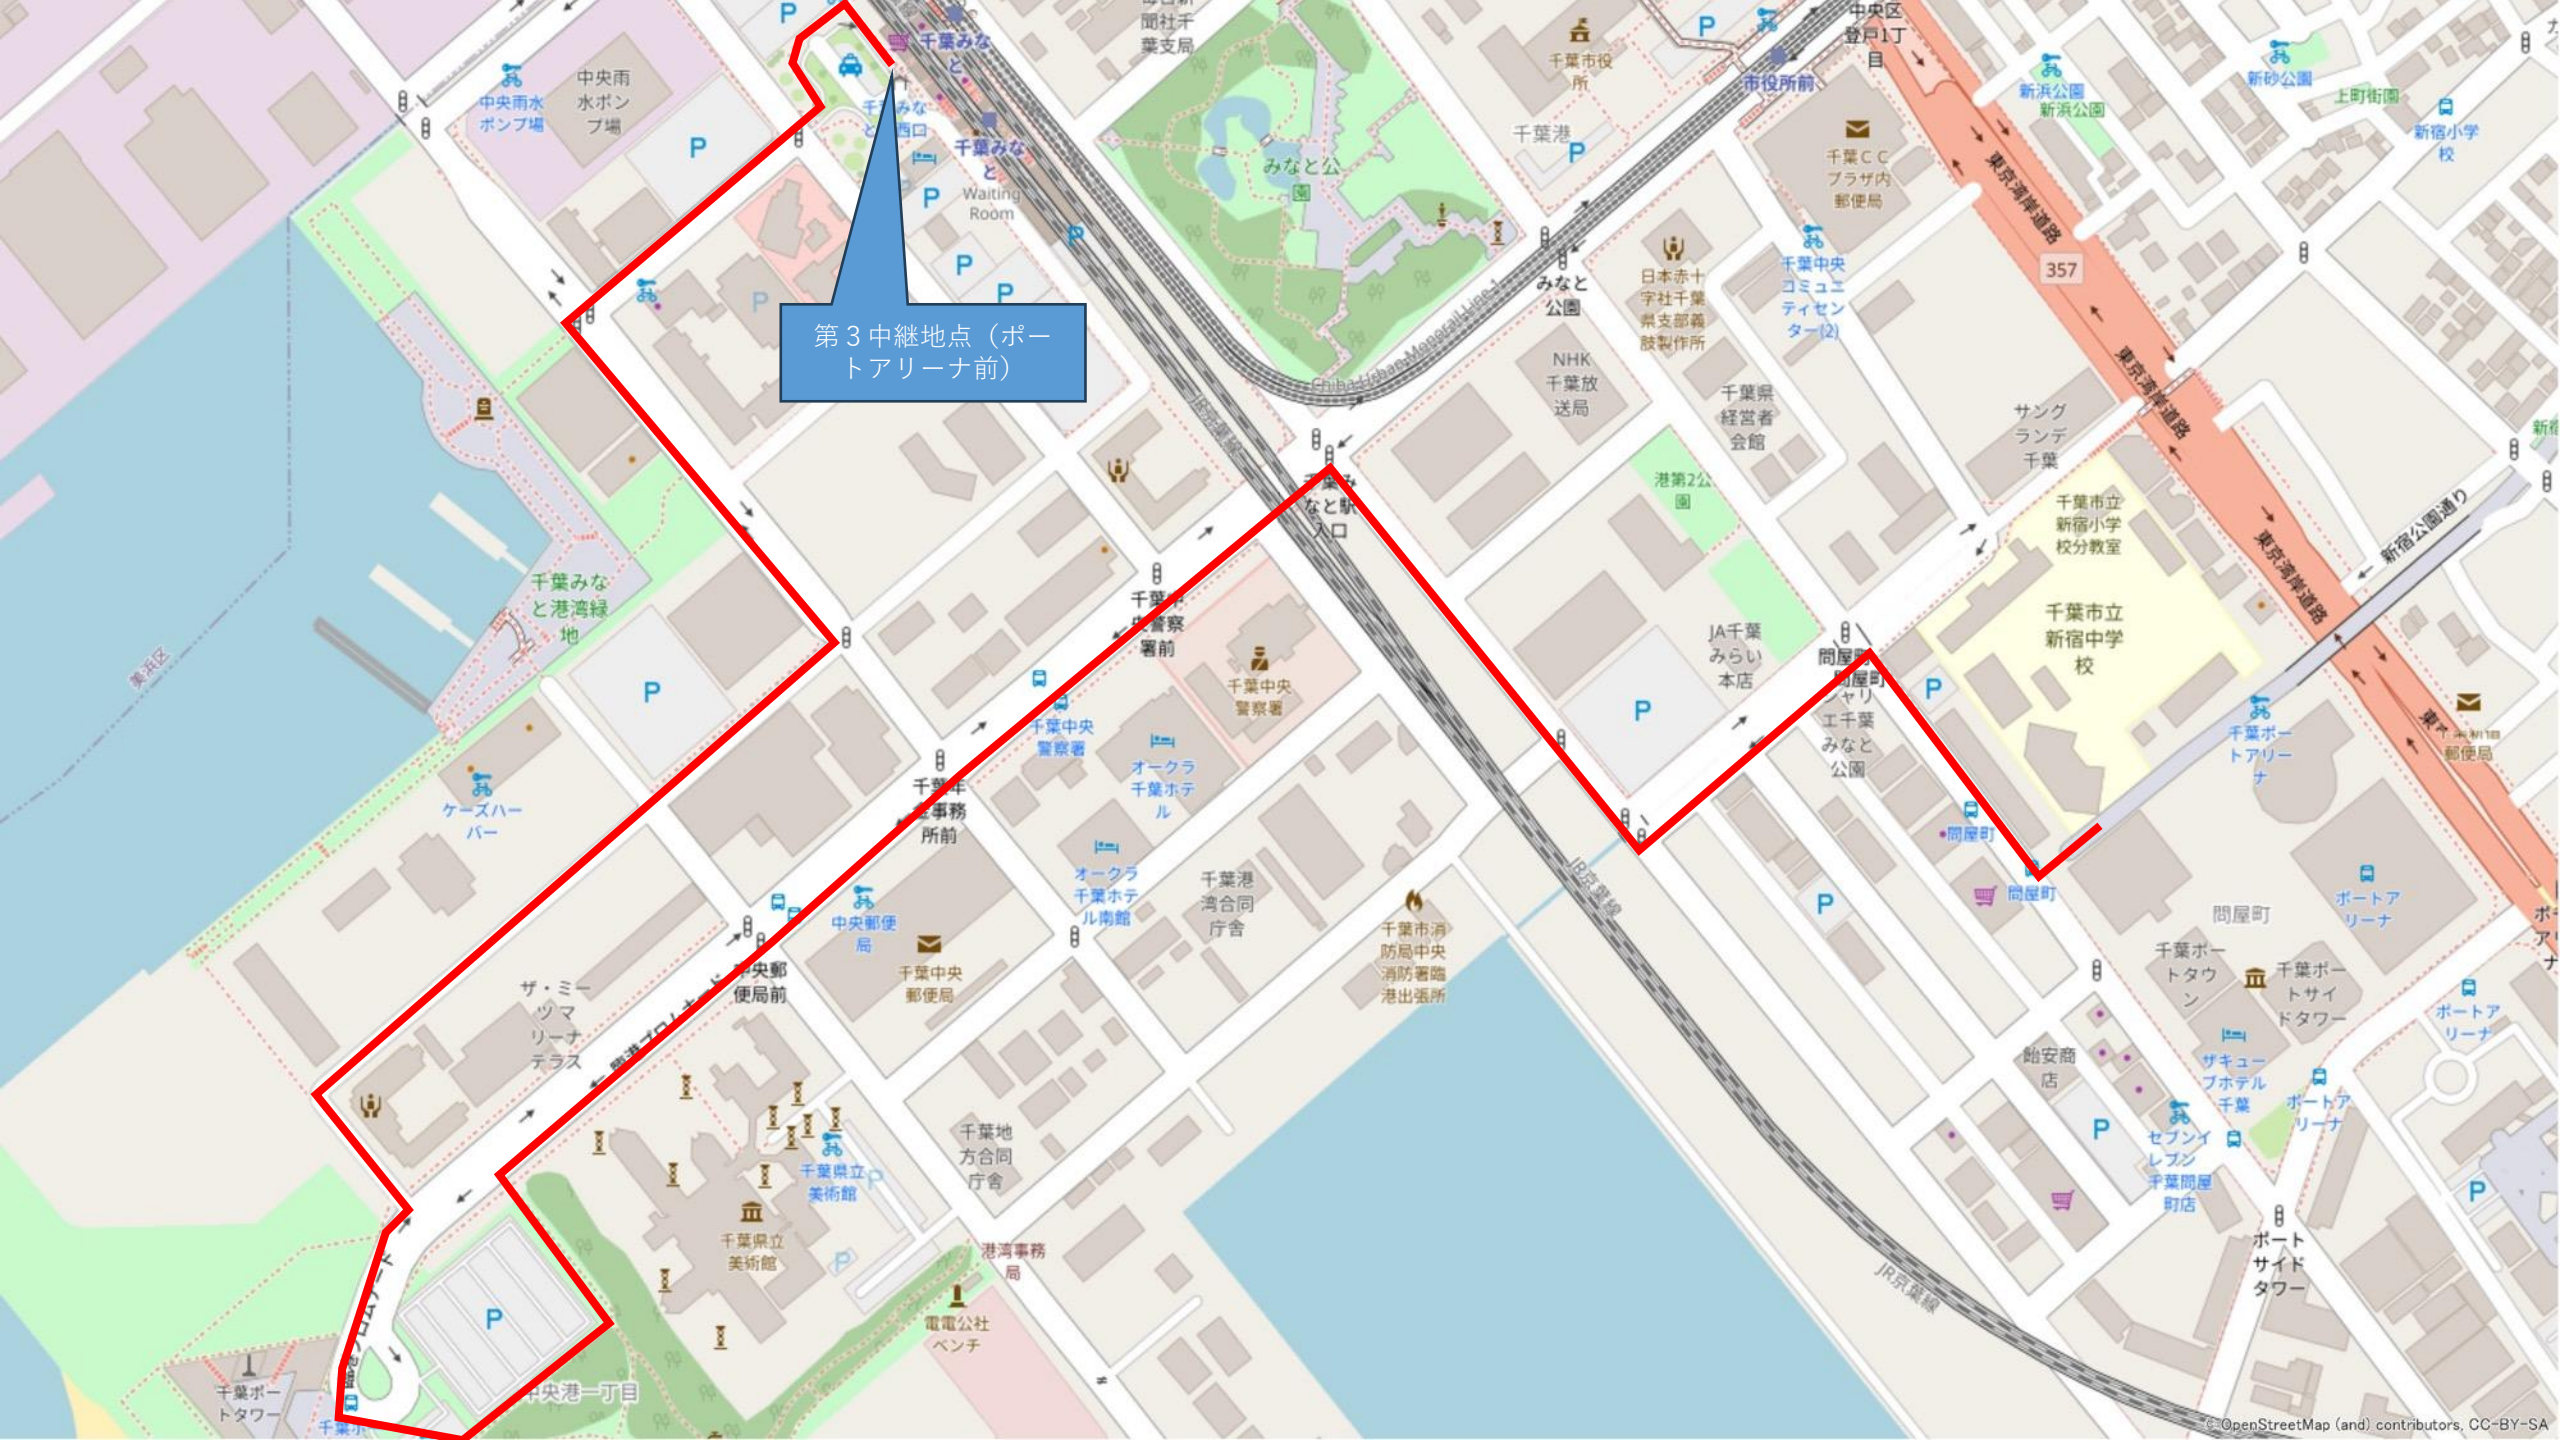

第1中継地点 (千葉
駅モニュメント前)

第4中継地点 (千葉
みなと駅前)

スタート・
ゴール

第2中継地点 (き
ぼーる前)

第3中継地点 (ポ
ートアリーナ前)

第1 中継地点 (千葉
駅モニュメント前)

第2中継地点 (きばー前)

第3 中継地点 (ポートアリーナ前)

第3中継地点 (ポ
トアリーナ前)

スタート・ゴール

みなと公園

千葉市役所

JR千葉みなと駅南口

千葉みなと

Waiting Room

NAVI Park