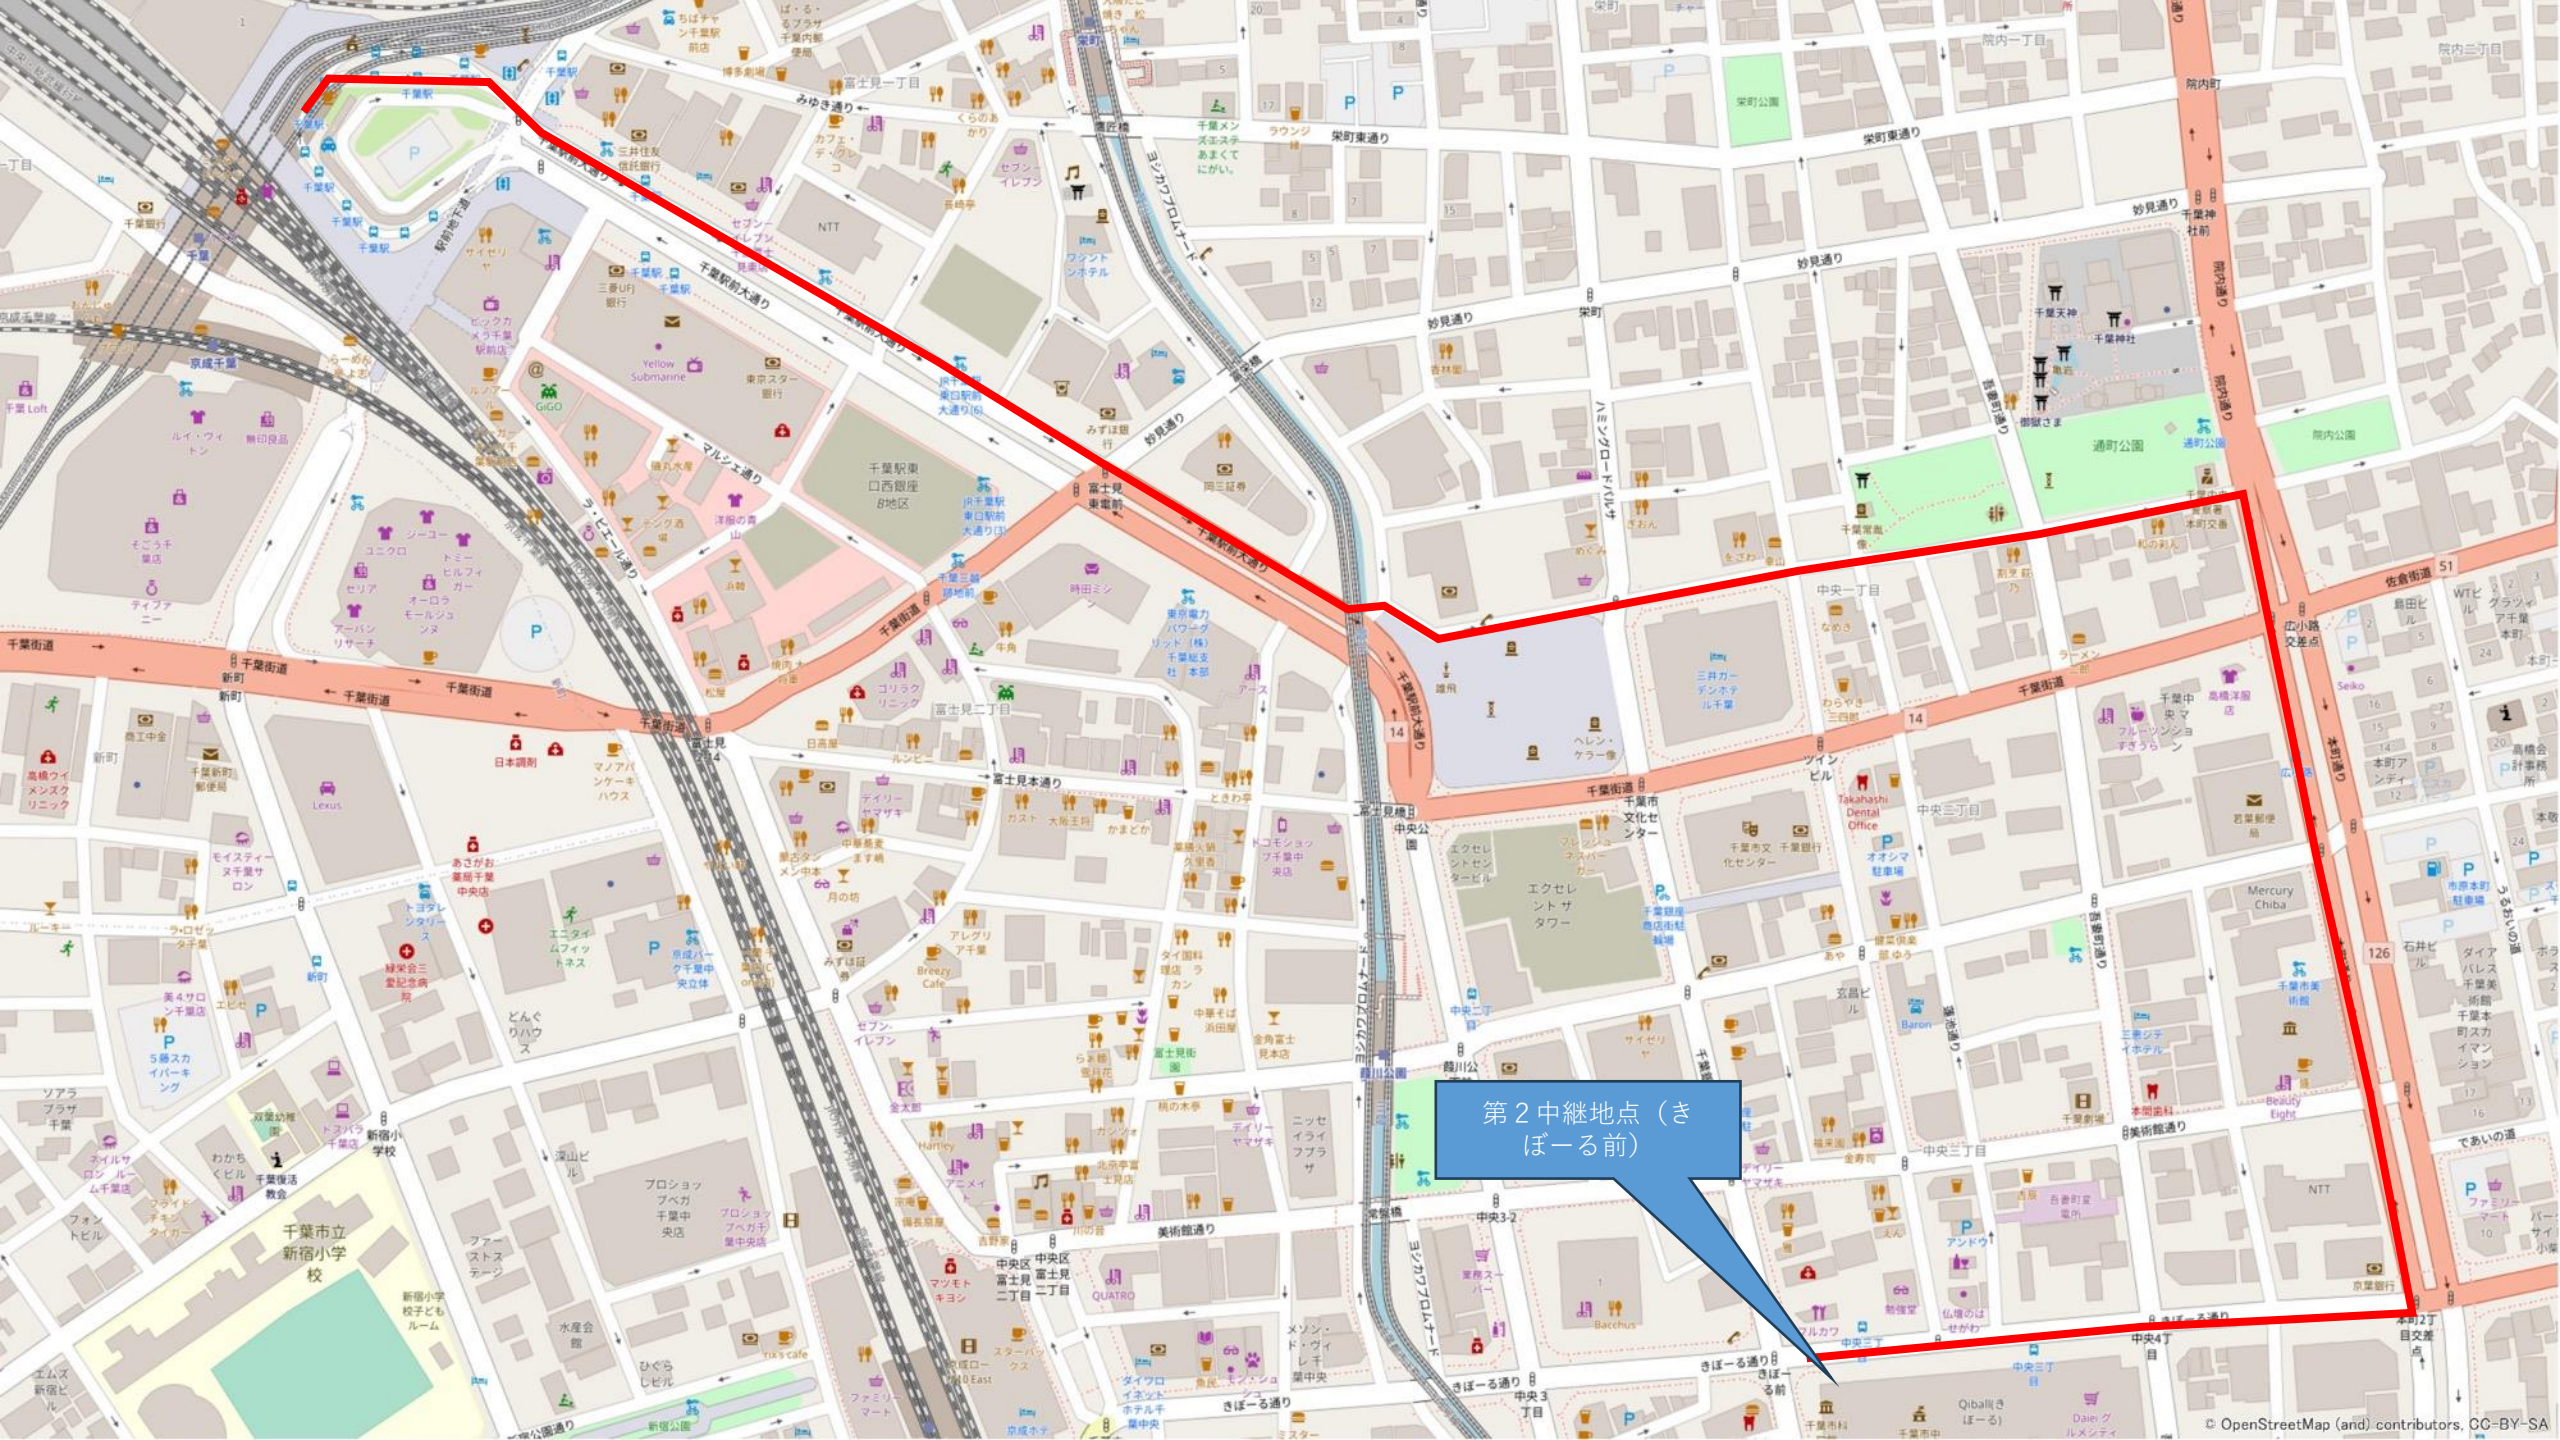

第1中継地点 (千葉
駅モニュメント前)

第4中継地点 (千葉
みなと駅前)

スタート・
ゴール

第2中継地点 (き
ぼーる前)

第3中継地点 (ポ
ートアリーナ前)

第1 中継地点 (千葉
駅モニュメント前)

第2中継地点 (きばー前)

第3 中継地点 (ポートアリーナ前)

第3中継地点 (ポ
トアリーナ前)

スタート・ゴール

みなと公園

千葉市役所

JR千葉みなと駅南口

千葉みなと

Waiting Room

NAVI Park